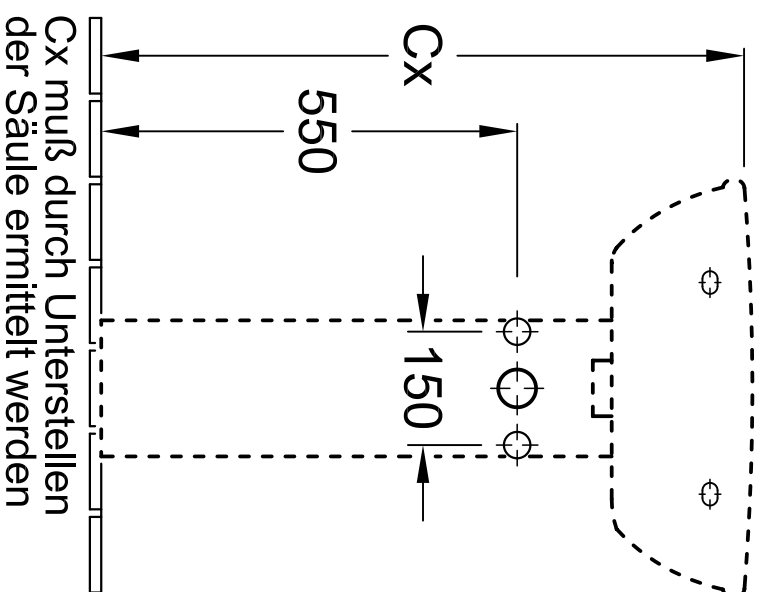

	A	B	C	D	G	K	P	R	R1
7166 70	700	555	620	375	645	205	805	575	535
7166 65	650	525	570	345	640	200	795	590	550
7166 60	600	485	515	315	655	195	800	590	550
7166 55	550	445	470	285	655	190	800	590	550

Benennung  
**ARRIBA**  
 7166 55 / 60 / 65 / 70 - WT'e

**Villeroy & Boch**

Gekändert:	19. Sept. '02 RH	Massstab	1 : 10
		Gez.:	R. Halberstadt
		Datum:	05. Juli 1999

Ohne unsere Genehmigung darf diese Zeichnung weder vervielfältigt, noch Dritten Personen oder Konkurrenzfirmen mitgeteilt werden.  
 Die Verwendung der Daten/technischen Zeichnungen erfolgt auf eigenes Risiko, unter Ausschluss jeglicher Haftung von Villeroy & Boch. Maßangaben sind unverbindlich; Modelländerungen bleiben vorbehalten.